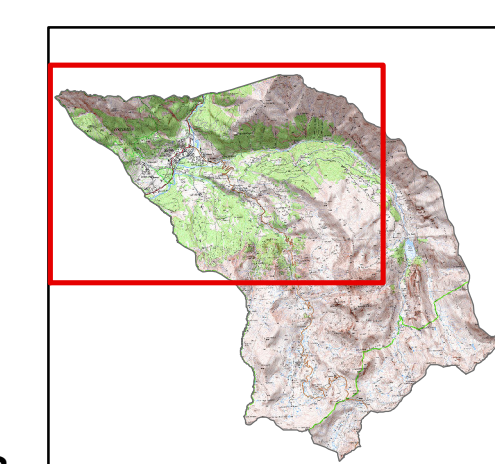

PREFÊTE
DES ALPES
DE-HAUTE-
PROVENCE

DEPARTEMENT DES ALPES DE HAUTE PROVENCE

COMMUNE DE JAUSIERS

**PLAN DE PREVENTION DES
RISQUES NATURELS PREVISIBLES**

**CARTE DES ALEAS INNONDATION,
INNONDATION TORRENTIELLE
ET RAVINEMENT**

Carte 1/3

Echelle 1/10000

Phénomène	ALEAS			
	Très Fort	Fort	Moyen	Faible
Inondation	T4	T3	T2	T1
Inondation torrentielle	T4	T3	T2	T1
Ravinement	R4	R3	R2	R1

Limite du zonage réglementaire

JUILLET 2022

SERVICE INSTRUCTEUR

REALISATION DE L'ETUDE